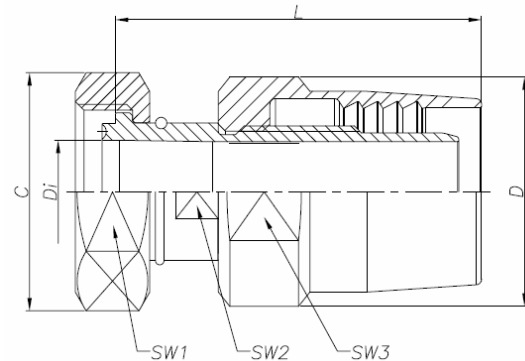

DIN Sterile Hose Union