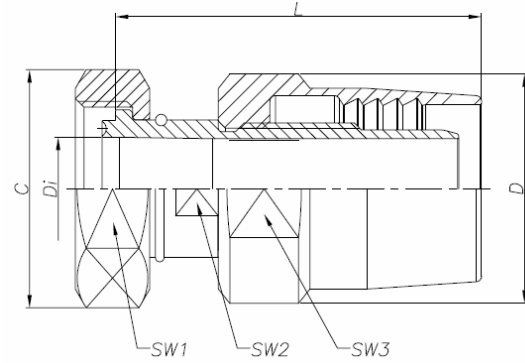

ISO Standard Connection Union / 316 Stainless Steel								
Size	C mm	Di mm	L mm	D mm	SW1 mm	SW2 mm	SW3 mm	BBS Item Key (Ident No)
DN06	24.50	7.00	39.25	19.80	22.00	10.00	20.00	BBS-4S-AA.S06.S00.35.0 (742052)
DN08	31.20	10.30	49.00	27.70	27.00	14.00	24.00	BBS-4S-AA.S08.S01.35.0 (742056)
DN10	36.50	14.00	52.00	29.70	32.00	19.00	27.00	BBS-4S-AA.S10.S01.35.0 (742066)
DN15	41.60	18.10	64.00	38.60	36.00	22.00	36.00	BBS-4S-AA.S15.S00.35.0 (742072)
DN20	48.00	23.70	79.30	49.50	42.00	28.00	46.00	BBS-4S-AA.S20.S01.35.0 (742083)
DN25	52.00	29.70	121.00	57.00	46.00	32.00	55.00	BBS-4S-AA.S25.S00.35.0 (742086)
DN32	62.00	38.40	111.00	74.00	56.00	41.00	60.00	BBS-4S-AA.S32.S00.35.0 (742088)
DN40	67.00	44.30	132.80	On Request				BBS-4S-AA.S40.S00.35.0 (742090)
DN50	80.00	56.30	144.00	On Request				BBS-4S-AA.S50.S00.35.0 (742091)

ISO Sterile Hose Union